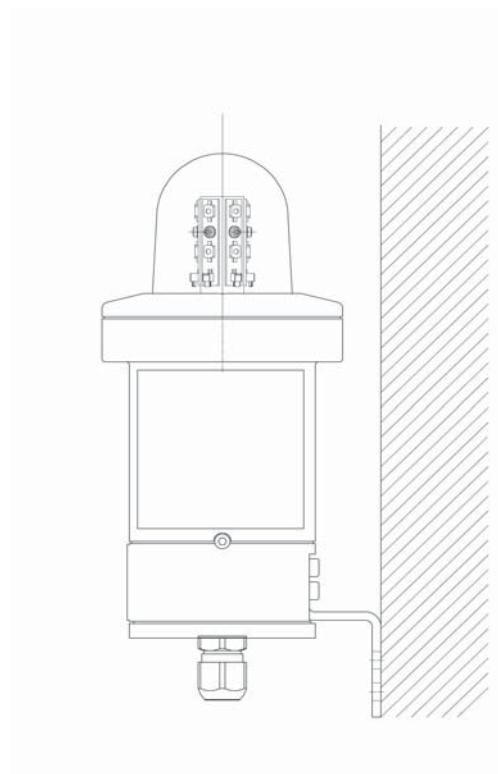

II 2 G Ex de IIC T6
II 2 D Ex tD A21 IP66 T80°C
zone 1 + 2

Merkmale

- robuste optische Signalleuchte mit modernster LED-Technik
- hohe Signalwirkung und lange Lebensdauer
- für den vielseitigen Einsatz in Zonen 1, 21, 2, 22
- 4 Funktionen wählbar
 - LED-Dauerlicht
 - LED-Blinklicht
 - LED-Blitzlicht
 - LED-Rundumlicht
- stabiles Aluminiumgehäuse
- Hartglaskalotte (Borosilikatglas)
- Schutzkorb aus rostfreiem Stahl
- kompakte Abmessungen
- druckfester Einbauraum "d" Anschlussraum in Zündschutzart erhöhte Sicherheit "e"
- für Dauerbetrieb ausgelegt
- in 5 LED-Farben erhältlich

Technische Daten

Type	dSD
Gehäuse, Farbe	Aluminium, Oberfläche lackiert oder gepulvert (gelb/blau)
Kalotte	gehärtetes Borosilikatglas
Anschlussklemmen	2,5 mm ² eindrähtig; 1,5 mm ² feindrähtig
Leitungseinführung	Kabelverschraubung M20 x 1,5 Verschlussstopfen M20 x 1,5"
Montageart	Montagewinkel
Betriebsdauer	Dauerbetrieb für alle Betriebsarten
Betriebsarten/ Blink-/Blitzfrequenz/ Umdrehungen	LED-Dauerlicht
	LED-Blinklicht - 2 Hz
	LED-Blitzlicht - 7 mal an (55 ms) und aus (19 ms), Pause 1 s
	LED-Rundumlicht ~44 U/min - 1 Segment an ~33 U/min - 2 Segmente an I - bei 85-265 V AC III - bei 24 V DC
Berührungsschutzklasse	Potentialausgleichsleiter: Schraubanschluss mit Drahtschutzbügel außen Klemmvermögen max. 4 mm ²
Betriebsgebrauchslage	beliebig
Betriebsbedingungen	in Räumen und im Freien
Gewicht	~ 2 kg
Zulassung	PTB 03 ATEX 1230