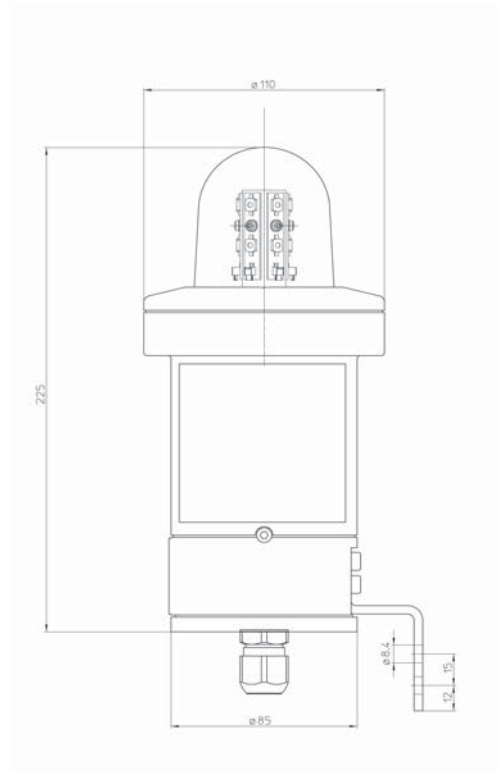

II 2 G Ex de IIC T6
II 2 D Ex tD A21 IP66 T80°C
zone 1 + 2

Merkmale

- robuste optische Signalleuchte mit modernster LED-Technik
- hohe Signalwirkung und lange Lebensdauer
- für den vielseitigen Einsatz in Zonen 1, 21, 2, 22
- 4 Funktionen wählbar
 - LED-Dauerlicht
 - LED-Blinklicht
 - LED-Blitzlicht
 - LED-Rundumlicht
- stabiles Aluminiumgehäuse
- Hartglaskalotte (Borosilikatglas)
- Schutzkorb aus rostfreiem Stahl
- kompakte Abmessungen
- druckfester Einbauraum "d" Anschlussraum in Zündschutzart erhöhte Sicherheit "e"
- für Dauerbetrieb ausgelegt
- in 5 LED-Farben erhältlich

Technische Daten

Type	dSD
Gehäuse, Farbe	Aluminium, Oberfläche lackiert oder gepulvert (gelb/blau)
Kalotte	gehärtetes Borosilikatglas
Anschlussklemmen	2,5 mm ² eindrähtig; 1,5 mm ² feindrähtig
Leitungseinführung	Kabelverschraubung M20 x 1,5 Verschlussstopfen M20 x 1,5"
Montageart	Montagewinkel
Betriebsdauer	Dauerbetrieb für alle Betriebsarten
Betriebsarten/ Blink-/Blitzfrequenz/ Umdrehungen	LED-Dauerlicht
	LED-Blinklicht - 2 Hz
	LED-Blitzlicht - 7 mal an (55 ms) und aus (19 ms), Pause 1 s
	LED-Rundumlicht ~44 U/min - 1 Segment an ~33 U/min - 2 Segmente an I - bei 85-265 V AC III - bei 24 V DC
Berührungsschutzklasse	Potentialausgleichsleiter: Schraubanschluss mit Drahtschutzbügel außen Klemmvermögen max. 4 mm ²
Betriebsgebrauchslage	beliebig
Betriebsbedingungen	in Räumen und im Freien
Gewicht	~ 2 kg
Zulassung	PTB 03 ATEX 1230