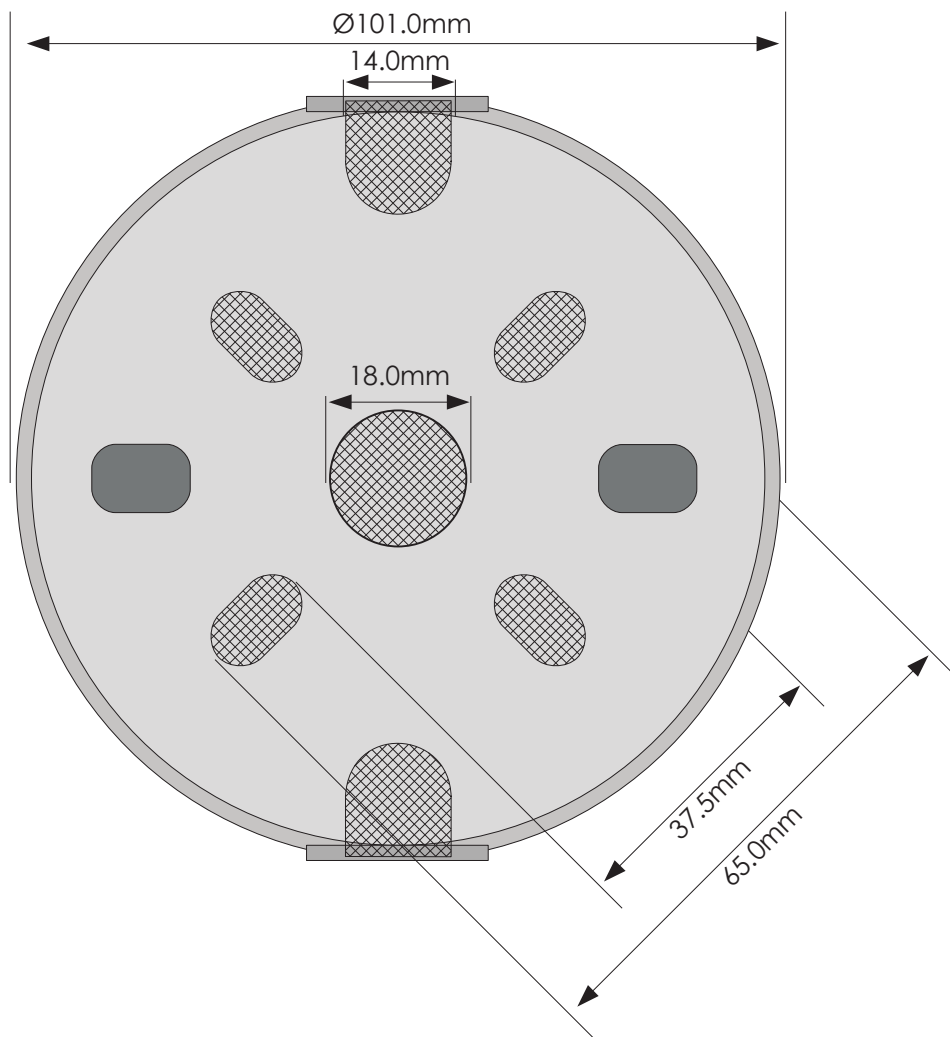

Elektronische Mehrtonsirene ES2

Electronic multitone sounder ES2

Bohrschablone / Drilling Template

ACHTUNG: Bei Druck auf 1:1 Skalierung achten !!!

PLEASE NOTE: When printing please ensure that page scaling is set to none.