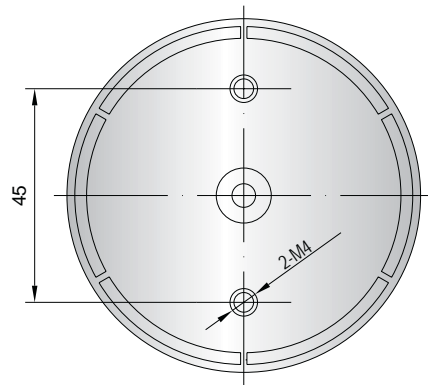

### Merkmale

- ▶ kostengünstige kleine Blitzleuchte
- ▶ Ø Kalotte 65 mm
- ▶ einfache Montage
- ▶ optionaler Montageadapter beige packt
- ▶ reduzierte Stromaufnahme
- ▶ anschlussfertig vorverkabelt (400 mm Kabel)