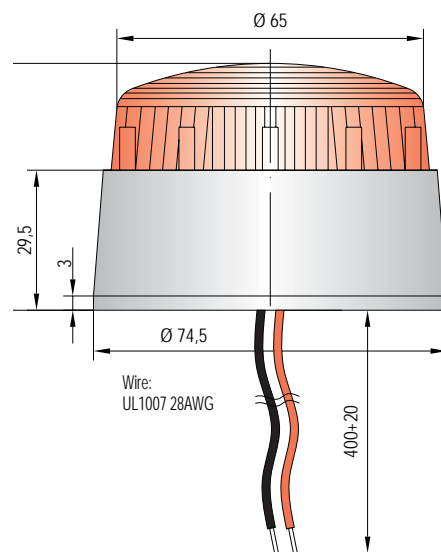

Mit optionalem Montageadapter

### Merkmale

- ▶ kostengünstige kleine Blitzleuchte
- ▶ Ø Kalotte 65 mm
- ▶ einfache Montage
- ▶ optionaler Montageadapter beige packt
- ▶ reduzierte Stromaufnahme
- ▶ anschlussfertig vorverkabelt (400 mm Kabel)

## Bestelldaten

Type	Nennspannung (V)	Artikel-Nr.	Nennstrom (mA)	Gewicht (g)
XB2	12 V DC	D118 52C 004	200	110
	24 V DC	D118 52C 005	100	
	24 V AC	D118 52C 305	120	120
	230 V AC	D118 52C 313	25	