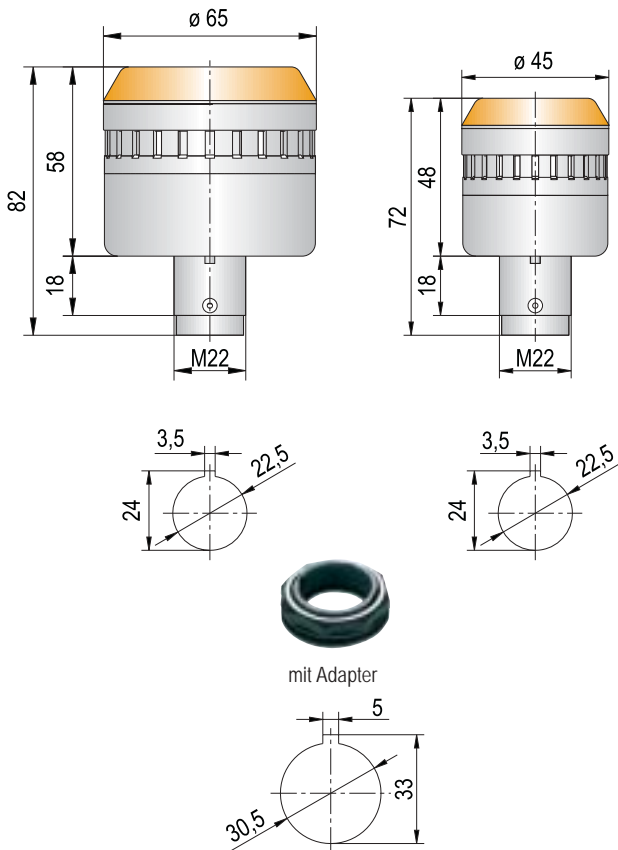

Einbausummer-LED Kontroll-Leuchte EDG-EDM

Ton und Licht separat ansteuerbar

La	N	Lb	
X	X		Dauerton
	X	X	Dauerlicht

Lautstärke in eingebautem Zustand stufenlos regelbar

Merkmale

- universell einsetzbarer Einbausummer mit LED Kontroll-Leuchte
- Baugrößen Ø 65 – 45 mm
- Modelle:
 - ELG-ELM Einbausummer-LED-Kontroll-Leuchte
Ton und Licht synchron
Dauerton – Dauerlicht
Pulston – Blinklicht in Pulsfrequenz
Wobbelton – Blinklicht in Pulsfrequenz (ELG)
 - EDG-EDM Einbausummer-LED-Kontroll-Leuchte
Dauerton und Dauerlicht separat ansteuerbar
- 3 gut unterscheidbare Töne über Klemmenbelegung auswählbar (ELG)
- Lautstärke in eingebautem Zustand stufenlos regelbar
- LED-Kontroll-Leuchte – hohe Leuchtkraft, wartungsfrei
- SPS-tauglich (Leck-/Einschaltstrom)
- zur Montage in Bohrungen Ø 22 mm oder 30,5 mm (mit Adapter)

Technische Daten

Type	ELG	ELM	EDG	EDM
Größe Ø mm	65	45	65	45
Gehäuse, Farbe	Polycarbonat, grau oder schwarz			
Kalotte, Farbe	Polycarbonat, orange, rot, klar, blau, grün, gelb			
Montagearten	M22 - für Bohrungen 22 mm oder 30,5 mm (mit Adapter)			
Tonart	Dauer-/Puls-/Wobbelton	Dauer-/Pulston	Dauerton	
Tonfrequenz	2.800 Hz	3.500 Hz	2.800 Hz	3.500 Hz
Schalldruckpegel	< 85 - 103 dB	< 85 - 98 dB	< 85 - 103 dB	< 85 - 98 dB
Lichtart/Leuchtmittel	LED-Dauer-/Blinklicht		LED-Dauerlicht	
Blinkfrequenz	2 Hz			
Lebensdauer (Leuchtmittel)	~ 100.000 h			
Einschaltdauer	100 %			
Schutzart	IP 65, UL type 4, 4X, 13			
Anschlussklemmen	bis 2,5 mm ²			
Temperaturbereich (Einsatz)	-25 °C bis +60 °C			
Gewicht (g)	105	65	105	65