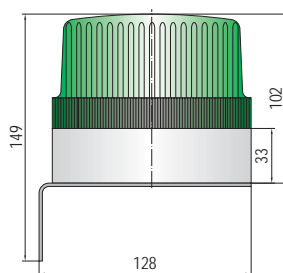

## Technische Daten

Type	WLG	BKG	FLG	DLG	BLG
Gehäuse, Farbe	ABS, grau oder schwarz				
Kalotte, Farbe	Polycarbonat, orange, rot, klar, blau, grün, gelb				
Leitungseinführung	7 mm - 10 mm, Durchführungstülle unten				
Montagearten	horizontal oder vertikal mit Winkel				
Einschaltdauer	100 %				
Anschlussklemmen	2,5 mm <sup>2</sup>				
Temperaturbereich (Einsatz)	-30 °C bis +60 °C		-30 °C bis +50 °C		-35 °C bis +60 °C
Leuchtmittel	Glühlampe/BA15d		Blitzröhre		LED
Lebensdauer (Leuchtmittel)			~ 3 Mio. Blitze		~ 100.000 h
Leistung/Energie	max. 25 W		5 J		
Blink-/Blitzfrequenz			~ 1 Hz		~ 2 Hz
Gewicht (g)	230	250	320		270