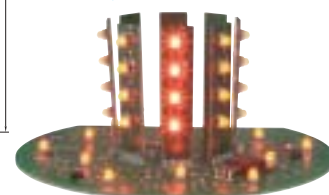

Dauer-/Blink-/Blitzleuchte WLG-BKG-FLG LED-Dauer-/LED-Blinkleuchte DLG-BLG

WLG DAUERLEUCHE · BKG BLINKLEUCHE

Merkmale

- 120 mm Ø große
  WLG Dauerleuchte, BKG Blinkleuchte
  FLG Blitzleuchte
  DLG LED-Dauerleuchte, BLG LED-Blinkleuchte
- Bajonetverschluss – leichtes Öffnen mit Druckknopf
- 6 Kalottenfarben, 2 Gehäusefarben
- WLG – BKG: leichter Lampenwechsel ohne Werkzeug
- DLG – BLG: hohe Leuchtkraft (48 LEDs)
  schock- und vibrationsbeständig, wartungsfrei
  geringe Stromaufnahme – lange Lebensdauer
  Einschaltstrombegrenzung, EMV-sicher,
  großer Spannungsbereich

Nur für DLG/BLG
Nach folgenden IEC-Richtlinien getestet:
IEC 60068-2-30 Db – zyklischer Feuchtigkeitstest
IEC 60068-2-6 Fc – Vibrationstest
IEC 60068-2-29 Eb – Schocktest

FLG BLITZLEUCHE

~ 5 J Blitzröhre

DLG LED-DAUERLEUCHE BLG LED-BLINKLEUCHE

48 LEDs – Lichtabgabe in alle Richtungen