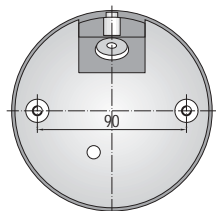

Dauer-/Blink-/Blitzleuchte WLG-BKG-FLG LED-Dauer-/LED-Blinkleuchte DLG-BLG

WLG DAUERLEUCHE · BKG BLINKLEUCHE

Merkmale

- 120 mm Ø große
  WLG Dauerleuchte, BKG Blinkleuchte
  FLG Blitzleuchte
  DLG LED-Dauerleuchte, BLG LED-Blinkleuchte
- Bajonetverschluss – leichtes Öffnen mit Druckknopf
- 6 Kalottenfarben, 2 Gehäusefarben
- WLG – BKG: leichter Lampenwechsel ohne Werkzeug
- DLG – BLG: hohe Leuchtkraft (48 LEDs)
  schock- und vibrationsbeständig, wartungsfrei
  geringe Stromaufnahme – lange Lebensdauer
  Einschaltstrombegrenzung, EMV-sicher,
  großer Spannungsbereich

Nur für DLG/BLG
Nach folgenden IEC-Richtlinien getestet:
IEC 60068-2-30 Db – zyklischer Feuchtigkeitstest
IEC 60068-2-6 Fc – Vibrationstest
IEC 60068-2-29 Eb – Schocktest

FLG BLITZLEUCHE

~ 5 J Blitzröhre

DLG LED-DAUERLEUCHE BLG LED-BLINKLEUCHE

48 LEDs – Lichtabgabe in alle Richtungen