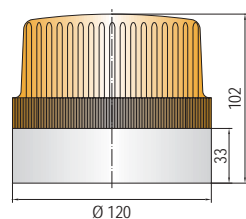

## Technische Daten

Type	WLG	BKG	FLG	DLG	BLG
Gehäuse, Farbe	ABS, grau oder schwarz				
Kalotte, Farbe	Polycarbonat, orange, rot, klar, blau, grün, gelb				
Leitungseinführung	7 mm - 10 mm, Durchführungstülle unten				
Montagearten	horizontal oder vertikal mit Winkel				
Einschaltdauer	100 %				
Anschlussklemmen	2,5 mm <sup>2</sup>				
Temperaturbereich (Einsatz)	-30 °C bis +60 °C		-30 °C bis +50 °C		-35 °C bis +60 °C
Leuchtmittel	Glühlampe/BA15d		Blitzröhre		LED
Lebensdauer (Leuchtmittel)			~ 3 Mio. Blitze		~ 100.000 h
Leistung/Energie	max. 25 W		5 J		
Blink-/Blitzfrequenz			~ 1 Hz		~ 2 Hz
Gewicht (g)	230	250	320		270