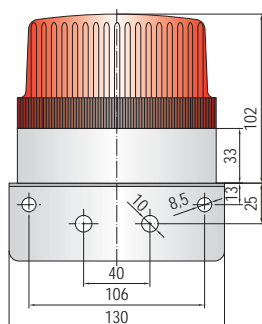

## Technische Daten

Type	WLG	BKG	FLG	DLG	BLG
Gehäuse, Farbe	ABS, grau oder schwarz				
Kalotte, Farbe	Polycarbonat, orange, rot, klar, blau, grün, gelb				
Leitungseinführung	7 mm - 10 mm, Durchführungstülle unten				
Montagearten	horizontal oder vertikal mit Winkel				
Einschaltdauer	100 %				
Anschlussklemmen	2,5 mm <sup>2</sup>				
Temperaturbereich (Einsatz)	-30 °C bis +60 °C		-30 °C bis +50 °C		-35 °C bis +60 °C
Leuchtmittel	Glühlampe/BA15d		Blitzröhre		LED
Lebensdauer (Leuchtmittel)			~ 3 Mio. Blitze		~ 100.000 h
Leistung/Energie	max. 25 W		5 J		
Blink-/Blitzfrequenz			~ 1 Hz		~ 2 Hz
Gewicht (g)	230	250	320		270